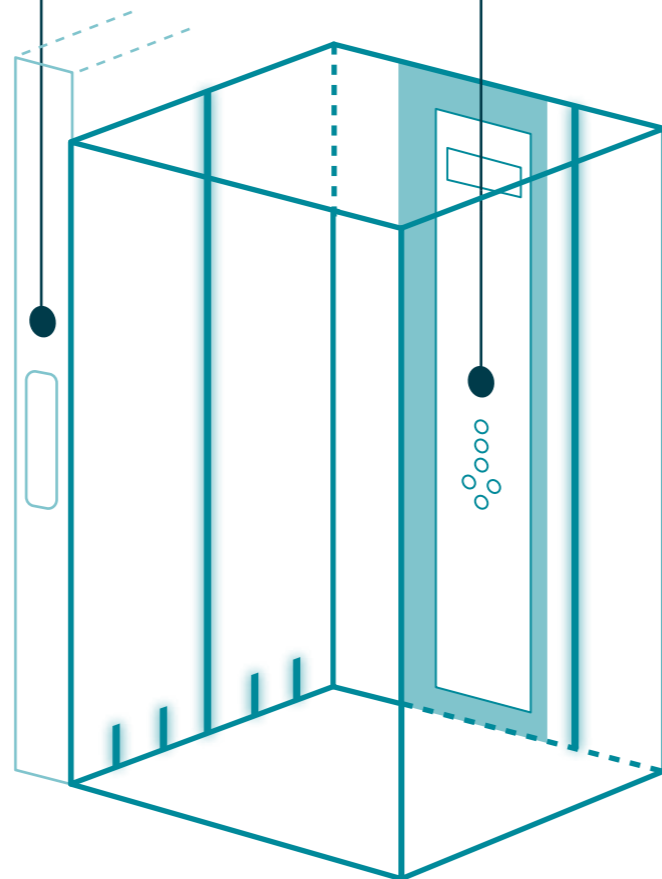

**TELESCOPICA  
A 4 ANTE**

**PANORAMICA  
IN ALLUMINIO**

FINITURE:  
PULSANTIERA

PULSANTIERADI PIANO

TOUCH SCREEN  
CON DISPLAY

TOUCH SCREEN  
CON DISPLAY

TOUCH  
SCREEN

TOUCH  
SCREEN

IN ACCIAIO INOX  
CON DISPLAY  
E BOTTONE

IN ACCIAIO INOX  
CON BOTTONE  
STANDARD

PULSANTIERA A BORDO

VETRO TOUCH  
SCREEN

VETRO TOUCH  
SCREEN

CON BOTTONI

CON BOTTONI

DATI TECNICI PULSANTIERA  
VETRO TOUCH SCREEN